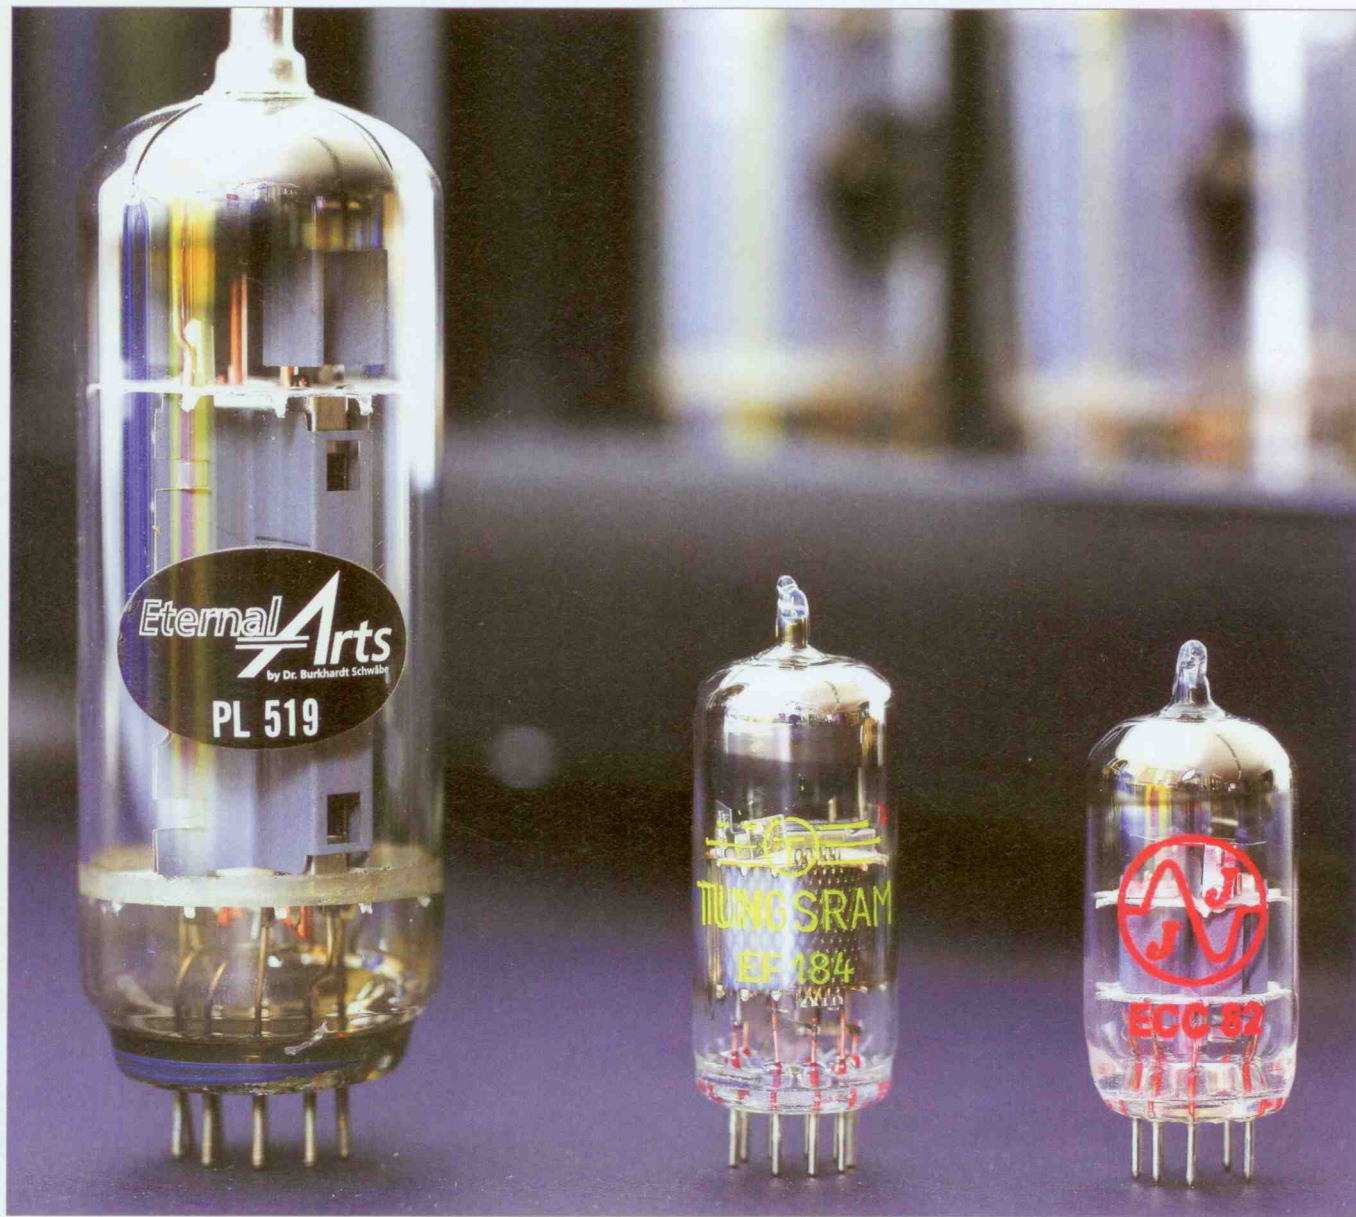

FIDELITY

YOUR EQUIPMENT. YOUR MUSIC.

Piega

Sensationelles Koaxial-System
aus der Schweiz

EternalArts

Standfeste Mono-OTLs mit
superschnellem Traumklang

EnVogue

Wiederkehr des analogen Dick-
schiffs – zum günstigen Preis