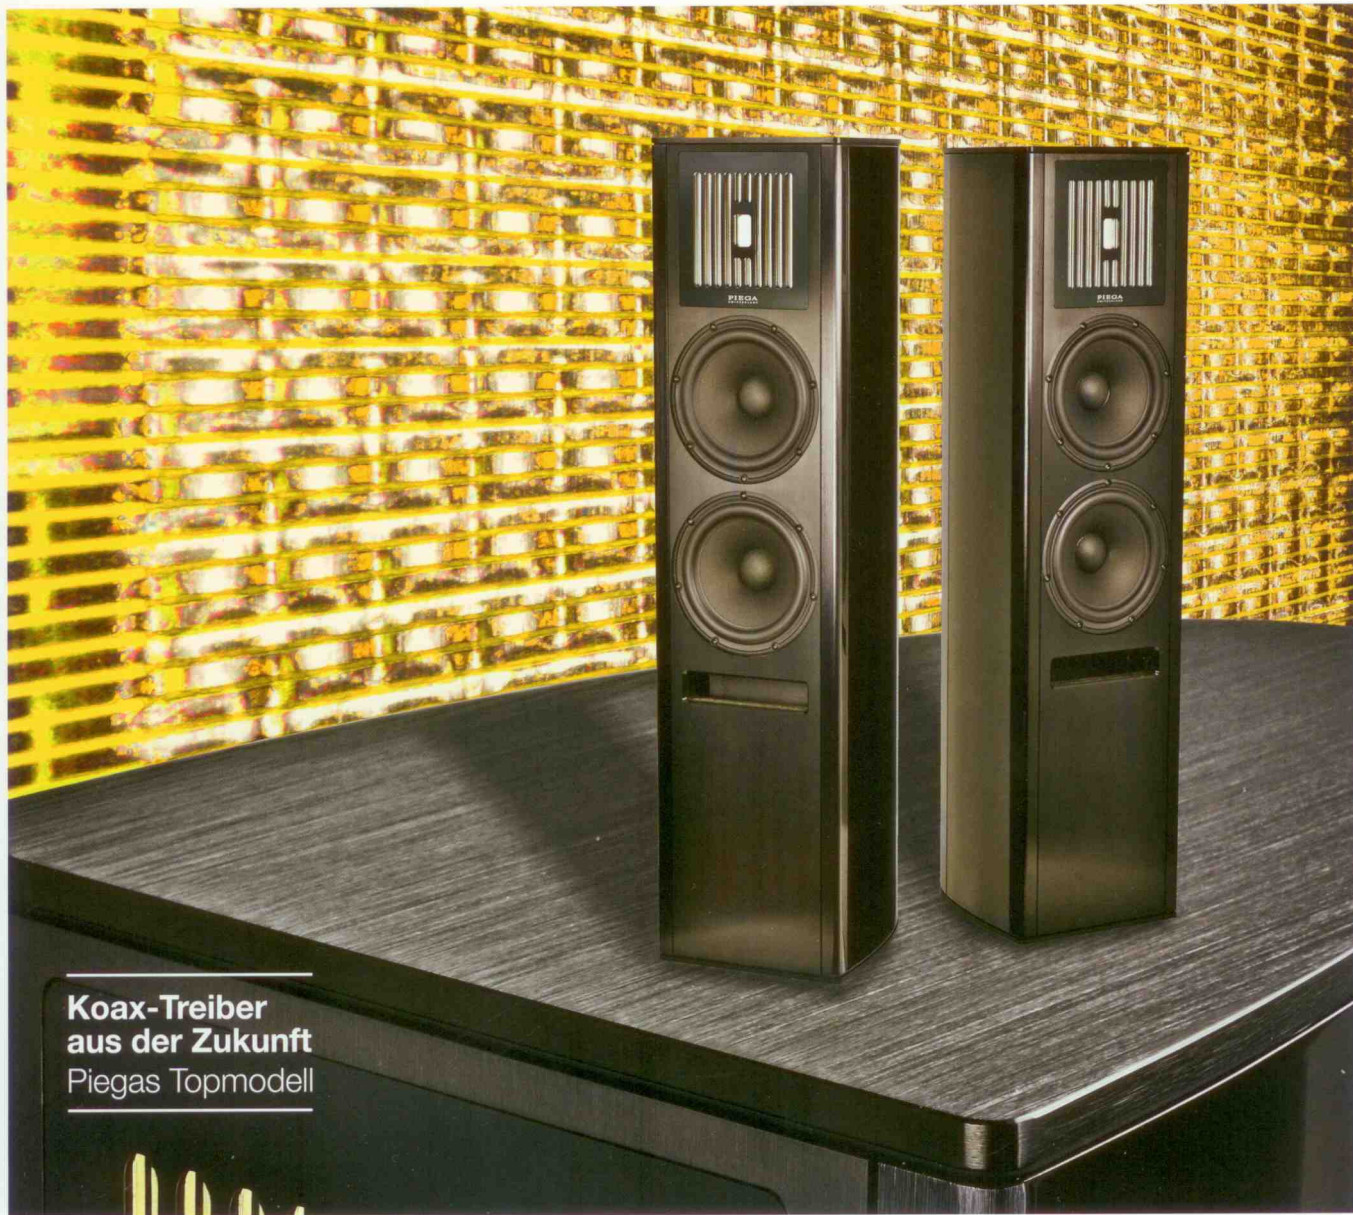

SPECIAL:
HIGH END FÜR ALLE – DANK PC

S 145 SKR • CH 19,80 SFR • A, L, B, IT, NL 13,80 € • D 12,- €
4/2013 • Juli/August • Nr. 8

FIDELITY

YOUR EQUIPMENT. YOUR MUSIC.

Geliebte Röhren

Heißer Retrotipp von Luxman
Nobles Röhren-Dock

Vinyl-Knüller

Superklang für 300 Euro:
Phonostufe ifi audio

Absolute FIDELITY

Schnelle Monos von EternalArts
Masse-Laufwerk EnVogue Astra

**Koax-Treiber
aus der Zukunft**
Piegas Topmodell

4 198251 1812001

Absolute

FIDELITY

YOUR EQUIPMENT. YOUR MUSIC.

Piega

Sensationelles Koaxial-System
aus der Schweiz

EternalArts

Standfeste Mono-OTLs mit
superschnellem Traumklang

EnVogue

Wiederkehr des analogen Dick-
schiffs – zum günstigen Preis

EternalArts OTL Mono: Sag' tschüß zum schweren Eisen

Sag' tschüss zum schw

Wer von „typischem Röhrenverstärkerklang“ redet, meint eigentlich die üblichen Eisenberge im Signalweg. Doch es geht auch ohne sie – und wie!